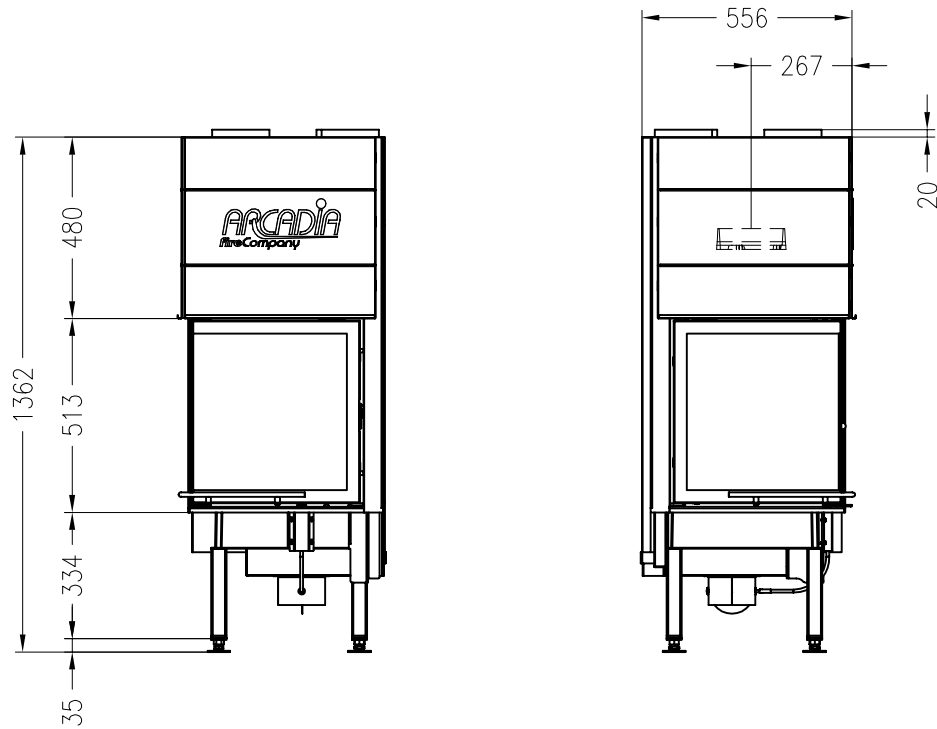

Vita angolo 45/45, SL mit Warmluftmantel
hochschiebbar

Stand: 06/2014

Vorderansicht
M~1:20

Seitenansicht
M~1:20

Draufsicht
M~1:10

Alle Abbildungen und Zeichnungen sind urheberrechtlich geschützt.
Verwertung oder Veröffentlichung, auch einzelner Details, nur mit unserer Genehmigung.
Technische Änderungen und Irrtümer vorbehalten.