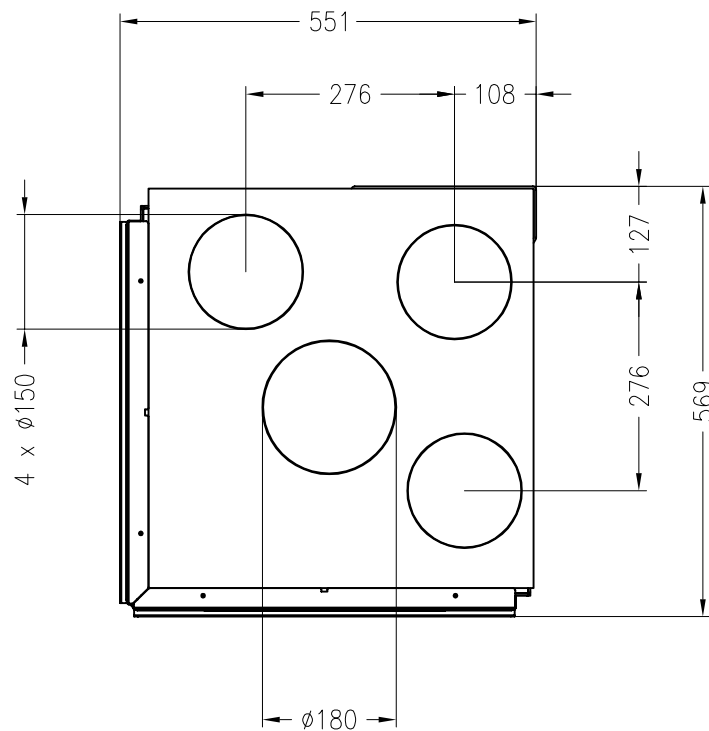

Vita angolo 45/45, SL mit Warmluftmantel
hochschiebbar

Stand: 06/2014

Vorderansicht
M~1:20

Seitenansicht
M~1:20

Draufsicht
M~1:10

Alle Abbildungen und Zeichnungen sind urheberrechtlich geschützt.
Verwertung oder Veröffentlichung, auch einzelner Details, nur mit unserer Genehmigung.
Technische Änderungen und Irrtümer vorbehalten.